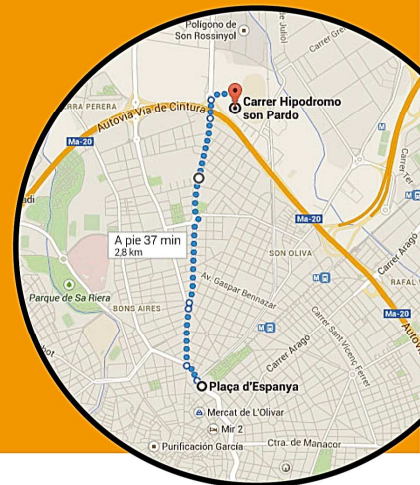

# CAN MARATÓN

Domingo 8 de junio 2014,

a las 9.30h

Parc de ses Estacions

Ven con tu perro a correr contra el abandono y maltrato de animales

Inscripción

3€

**ITINERARIO 2,8 KM:**

PARC DE SES ESTACIONS • PLAÇA D'ESPANYA • AV. CONDE SALLENT • 31 DE DESEMBRE • ALFONS EL MAGNÀNIM • CARRER HIPÒDROM DE SON PARDO • HIPÒDROM

**PREMIOS**

**PARA HUMANOS Y PERROS...**

Y UN SINFÍN DE ACTIVIDADES PARA TODA LA FAMILIA EN ANIMAL PARTY

**Animal Party**  
Patrocinador oficial  
**DINGONATURA**

Organiza

Colaboran

**AVISO IMPORTANTE:** Puedes volver a Palma **EN BUS** con tu perro: líneas 11 y 12 de la EMT